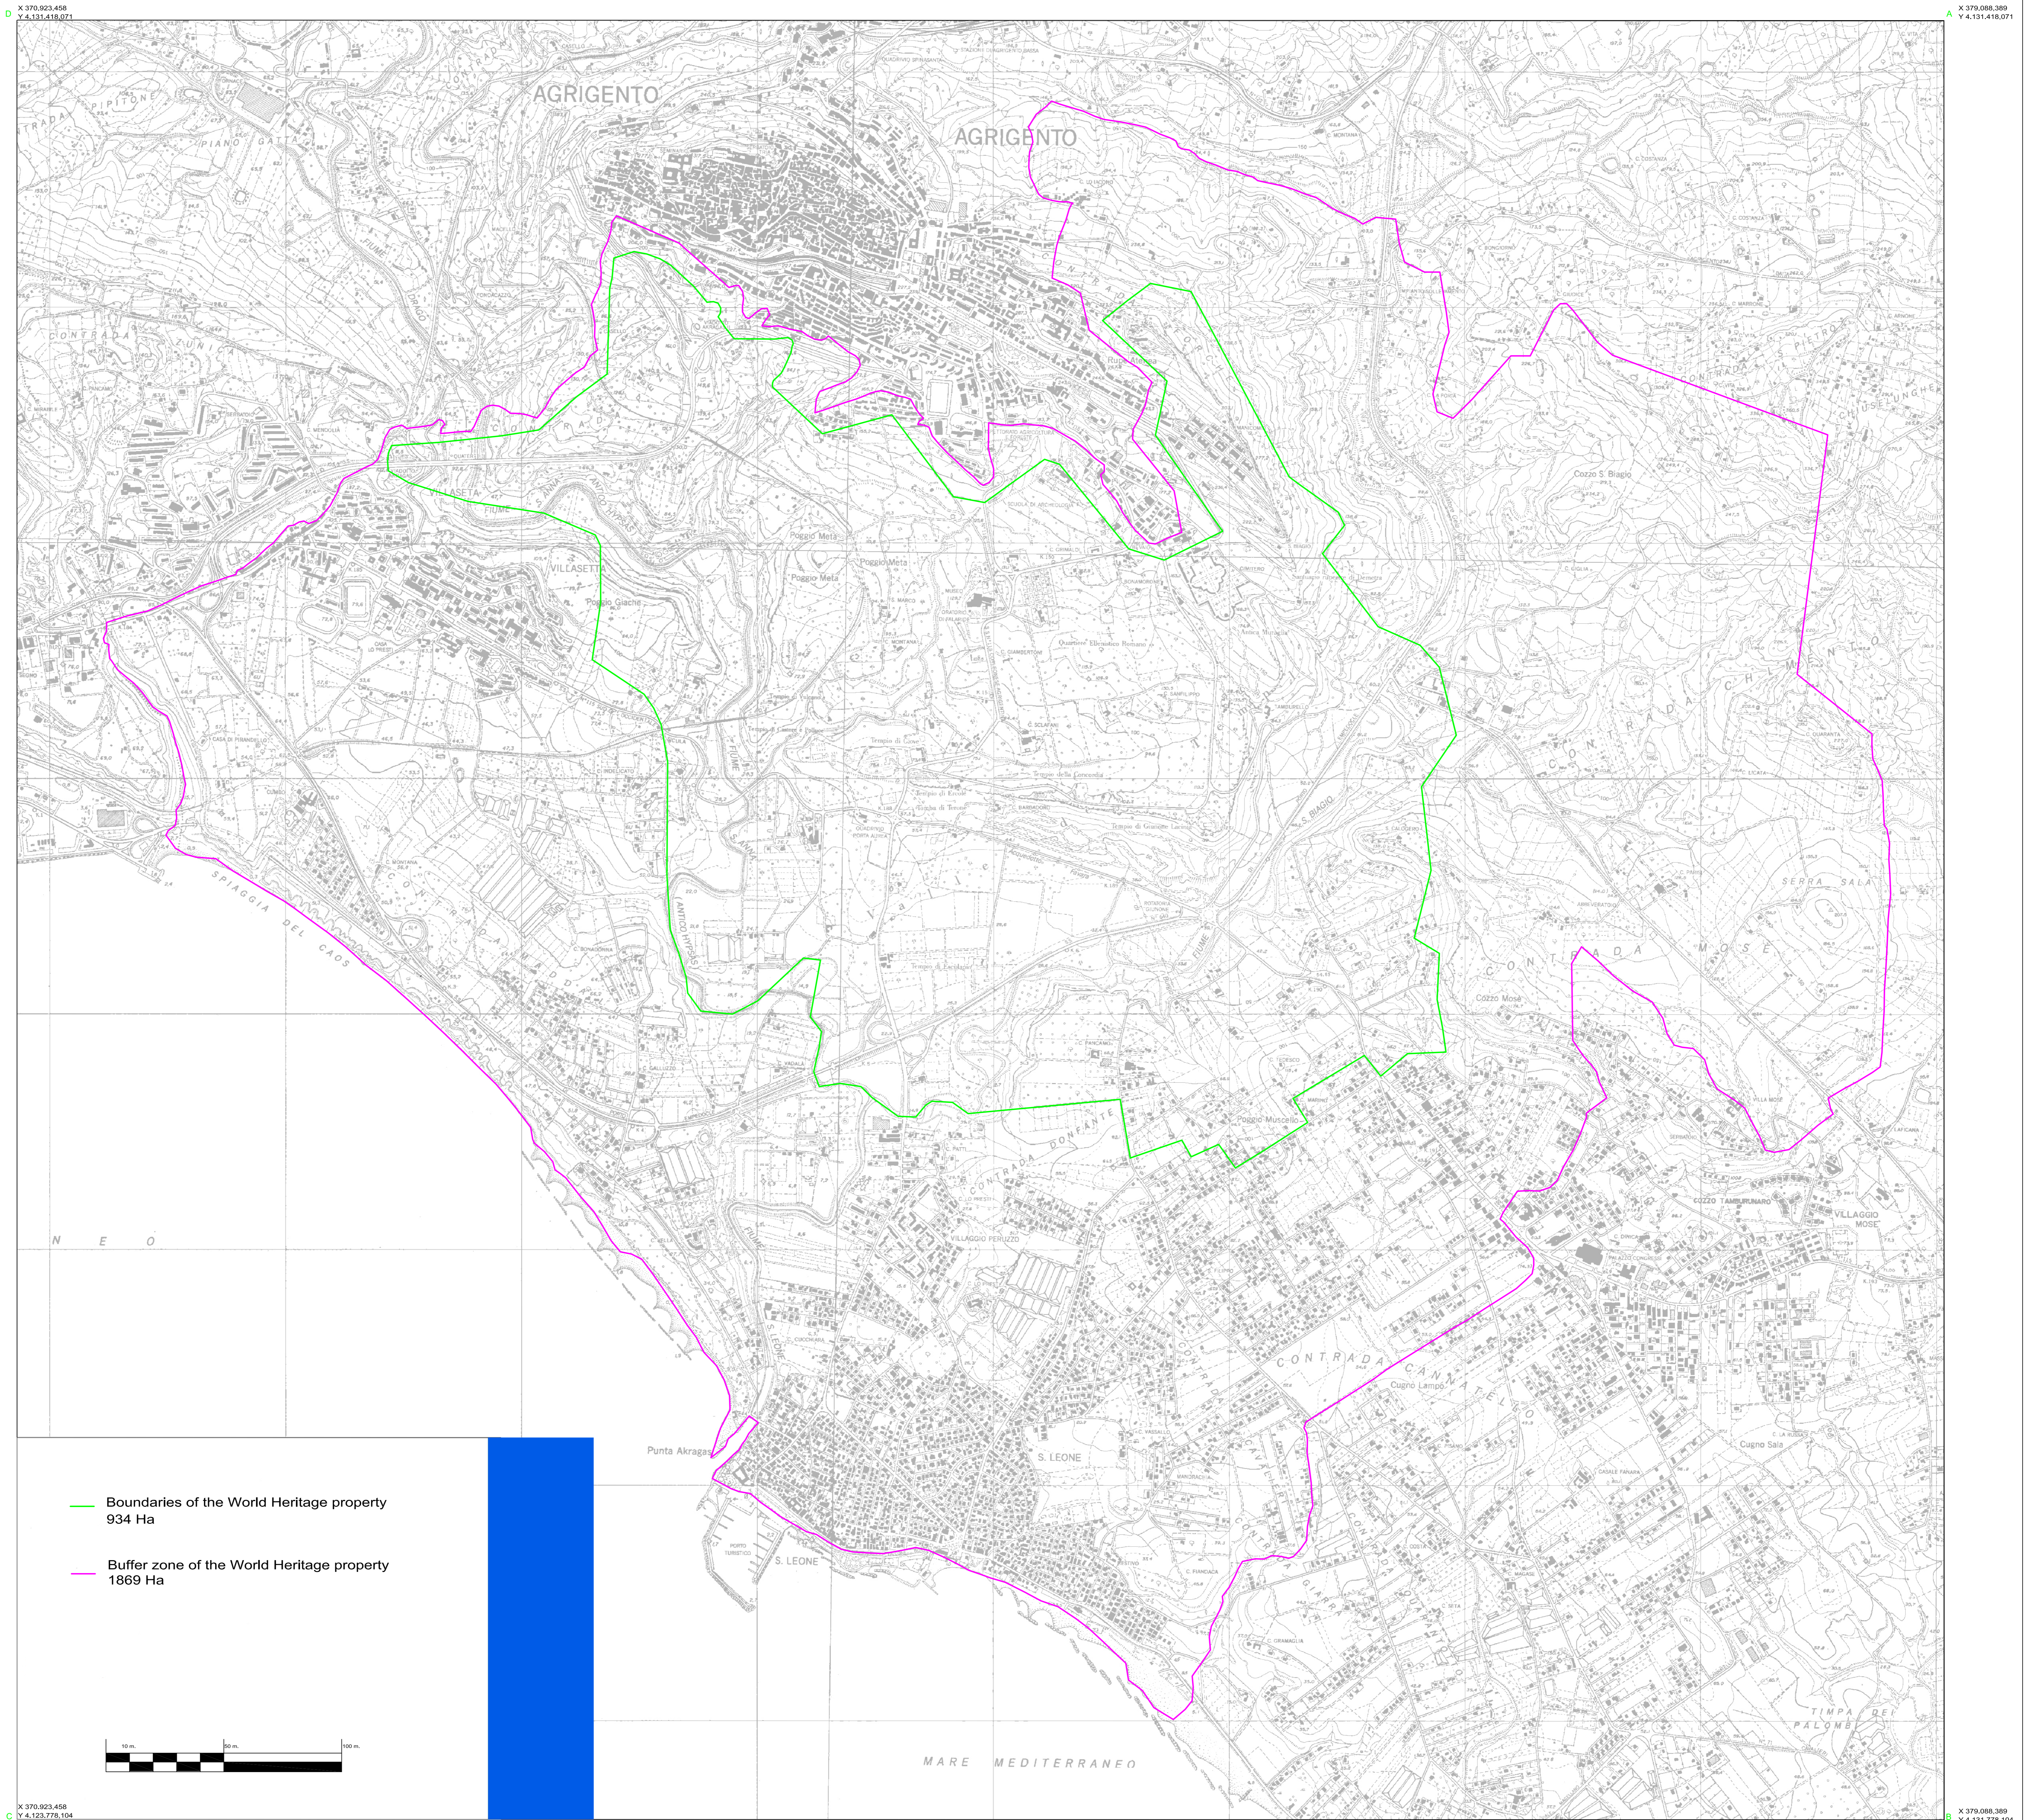

REGIONE SICILIANA

ASSESSORATO REGIONALE

BENI

CULTURALI E AMBIENTALI

Sht. Rif. UTM. ED 50.

SCALA 1:10.000

dei
parco valle templi agrigento

- Boundaries of the World Heritage property
934 Ha
- Buffer zone of the World Heritage property
1869 Ha

X 370,923,456
Y 4,131,418,071

X 379,068,389
Y 4,131,418,071

X 379,068,389
Y 4,131,418,071